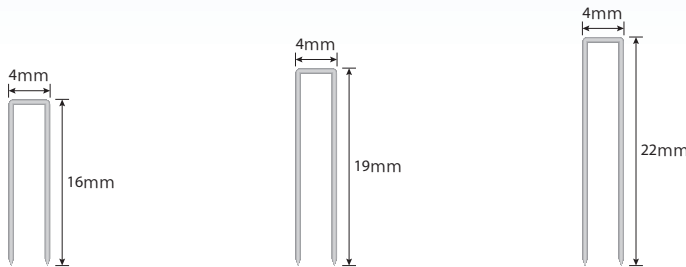

新発売！

キシデンステープル

4J ステープル

商品名	J-416 白
サイズ (mm)	16 × 4.0
線材幅 (mm)	1.15
厚み (mm)	0.58
1 箱入数	5,000 本
大箱 (小箱入数)	20 箱

商品名	J-419 白
サイズ (mm)	19 × 4.0
線材幅 (mm)	1.15
厚み (mm)	0.58
1 箱入数	5,000 本
大箱 (小箱入数)	20 箱

商品名	J-422 白
サイズ (mm)	22 × 4.0
線材幅 (mm)	1.15
厚み (mm)	0.58
1 箱入数	5,000 本
大箱 (小箱入数)	20 箱

4MA ステープル

商品名	419MA
サイズ (mm)	19 × 4.0
線材幅 (mm)	1.3
厚み (mm)	1.1
1 箱入数	5,040 本
大箱 (小箱入数)	10 箱

商品名	432MA
サイズ (mm)	32 × 4.0
線材幅 (mm)	1.3
厚み (mm)	1.1
1 箱入数	5,040 本
大箱 (小箱入数)	10 箱

ドリームガールズプロジェクト

➔

キシデン工業株式会社は、「NPO 法人 ドリーム・ガールズ・プロジェクト」を支援しています。
売上金の一部をデザインした女の子と団体へ寄付しています。