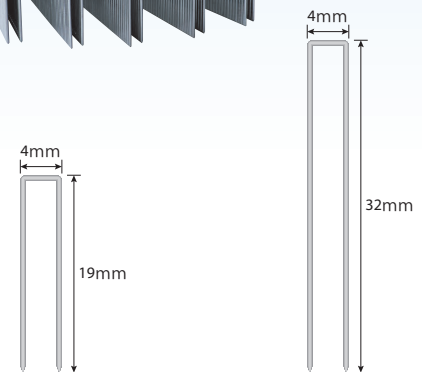

新発売！

キシデンステープル

4J ステープル

商品名	J-416 白
サイズ (mm)	16 × 4.0
線材幅 (mm)	1.15
厚み (mm)	0.58
1 箱入数	5,000 本
大箱 (小箱入数)	20 箱

商品名	J-419 白
サイズ (mm)	19 × 4.0
線材幅 (mm)	1.15
厚み (mm)	0.58
1 箱入数	5,000 本
大箱 (小箱入数)	20 箱

商品名	J-422 白
サイズ (mm)	22 × 4.0
線材幅 (mm)	1.15
厚み (mm)	0.58
1 箱入数	5,000 本
大箱 (小箱入数)	20 箱

4MA ステープル

商品名	419MA
サイズ (mm)	19 × 4.0
線材幅 (mm)	1.3
厚み (mm)	1.1
1 箱入数	5,040 本
大箱 (小箱入数)	10 箱

商品名	432MA
サイズ (mm)	32 × 4.0
線材幅 (mm)	1.3
厚み (mm)	1.1
1 箱入数	5,040 本
大箱 (小箱入数)	10 箱

ドリームガールズプロジェクト

➔

キシデン工業株式会社は、「NPO 法人 ドリーム・ガールズ・プロジェクト」を支援しています。
売上金の一部をデザインした女の子と団体へ寄付しています。