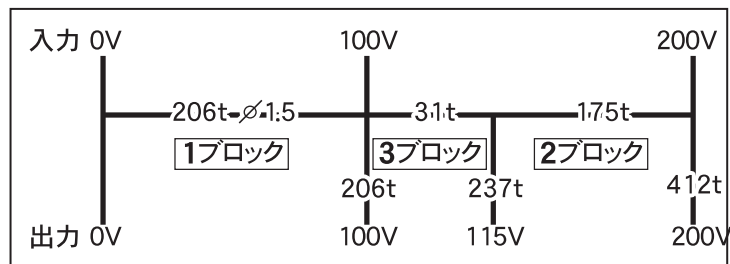

**トランス巻線図**

名称	型式	メーカー	数量
15Aブレーカー	B-1EA15	テンパール	1
電圧計	38P 150V	篠原計器	1
100Vコンセント	ME-2860T11	明工	2
115Vコンセント	ME-2860T11	明工	1
200Vコンセント	ME-2859T11	明工	1
ランプ	BN-1055 110V	セイコー電機	1

**結線図**