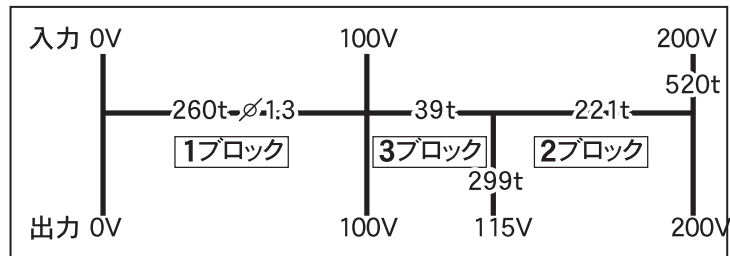

トランス巻線図

名称	型式	メーカー	数量
10Aブレーカー	B-2EA10	テンパール	1
電圧計	38P 150V	篠原計器	1
100Vコンセント	ME-2860T11	明工	2
115Vコンセント	ME-2860T11	明工	1
200Vコンセント	ME-2859T11	明工	1
ランプ	BN-1055 110V	セイコー電機	1

結線図