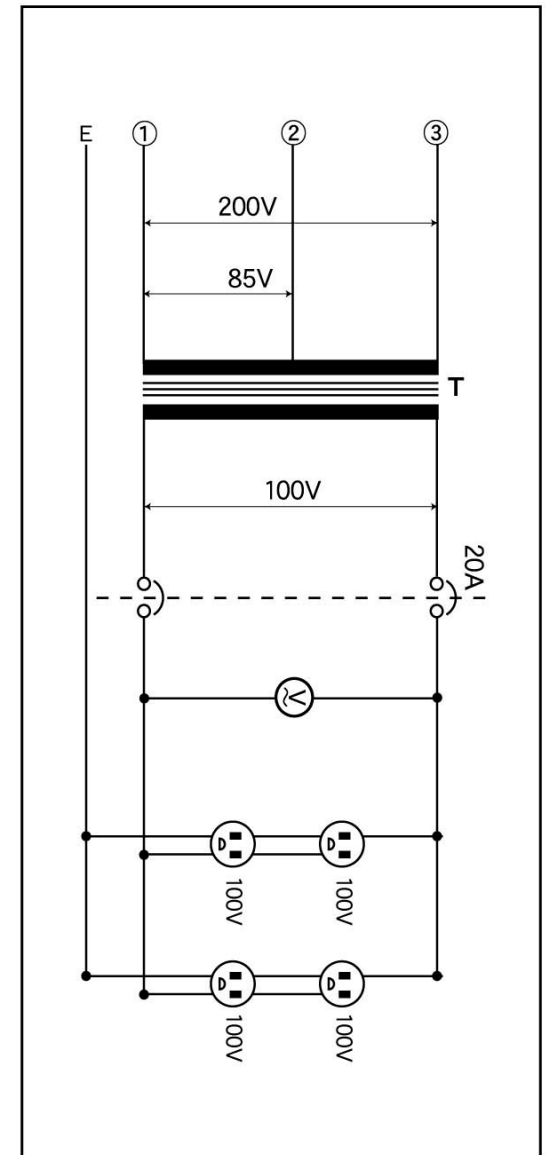

■結線図

■仕様

型 式	HD-2000W
容 量	1時間定格2KVA (20A) 連続定格1.5KVA (15A)
周波数	50/60Hz
相 数	単相 (複巻)

■部品リスト

名 称	型 式	メーカー	数量
取 手			1
ラ ン プ	BN1055 110V	セイコー電機	1
電 圧 計	CR45P 150V	篠原計器	1
20Aブレーカ	B-1EA20	テンパール	1
Wコンセント	ME2817	明工	2
電源ボックス		キシデン	1

承認	型式	HD-2000W	名称	単相複巻トランス	重量	約 23 kg
		キシデン工業株式会社		図番	KD-0712-17HD20W	