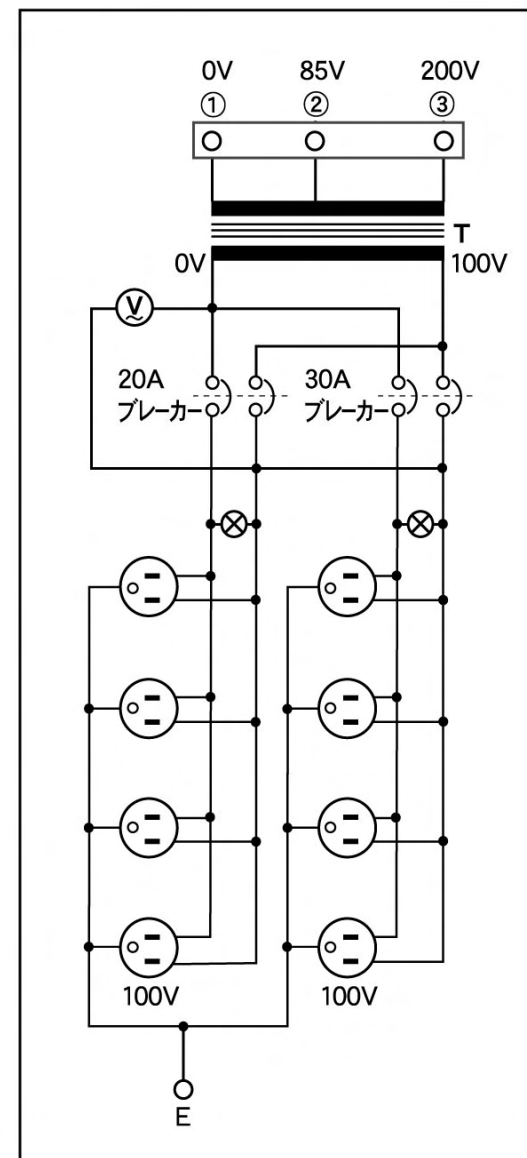

■結線図

■仕様

型式	HD-50
容量	連続4KVA、1時間定格5KVA
周波数	50/60Hz
相数	1φ (複巻)

■入力と出力

入力	→	出力	電圧・電流
200V	→	100V	・50A
85V	→	100V	・50A

■部品リスト

名称	型式	メーカー	数量
取手	6×50×140 M6	キシデン	2
電圧計	CR38P 150V	篠原計器	1
ブレーカ20A	B-1EA20	テンパール	1
ブレーカ30A	B-1EA30	テンパール	1
出カランプ	BN1055 赤110V	セイコー電機	2
Wコンセント	ME2817	明工	4
電源ボックス		キシデン	1