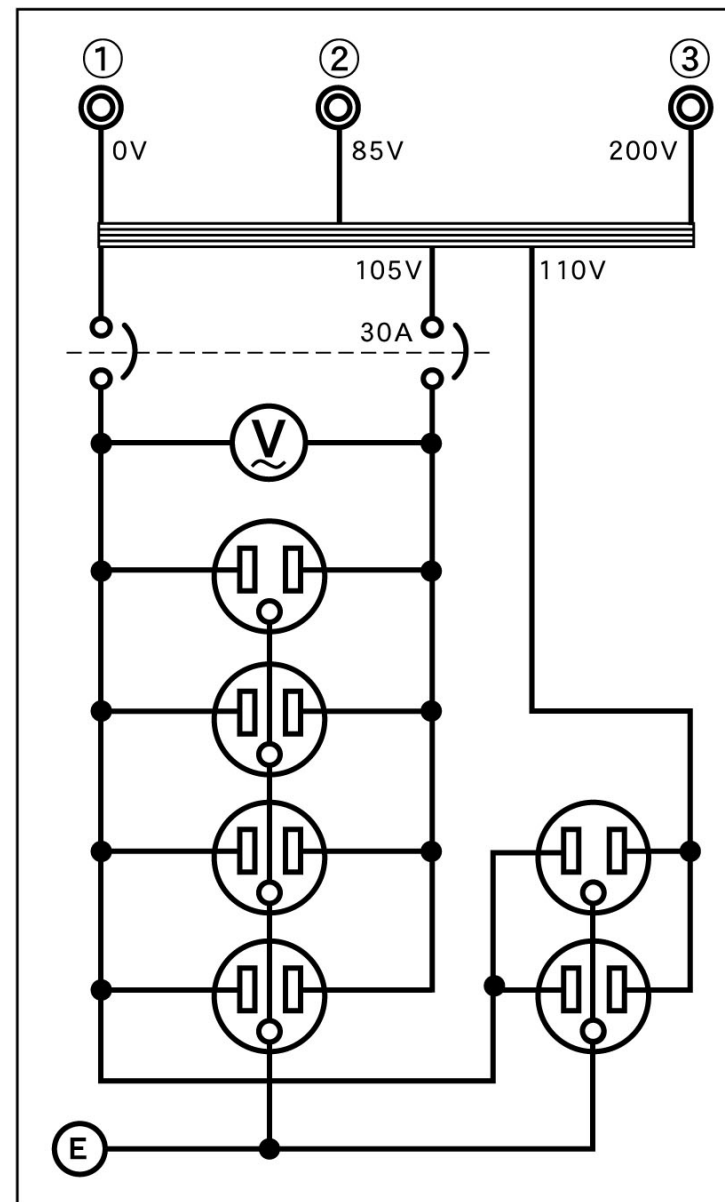

仕様

型式	KY-30
容量	3KVA (30A)
周波数	50/60Hz
相数	1φ (単巻)
入出力電圧	200V → 100V・110V 85V → 100V・110V

名称	型式	メーカー	数量
30Aブレーカー	B-1EA30	テンパール	1
電圧計	38P 150V	篠原計器	1
Wコンセント	ME-2817	明工	3

結線図

承認	型式	KY-30	名称	単相単巻トランス	重量	約 16 kg
	KYDEN キシデン工業株式会社			図番	KD-0803-25Y30	