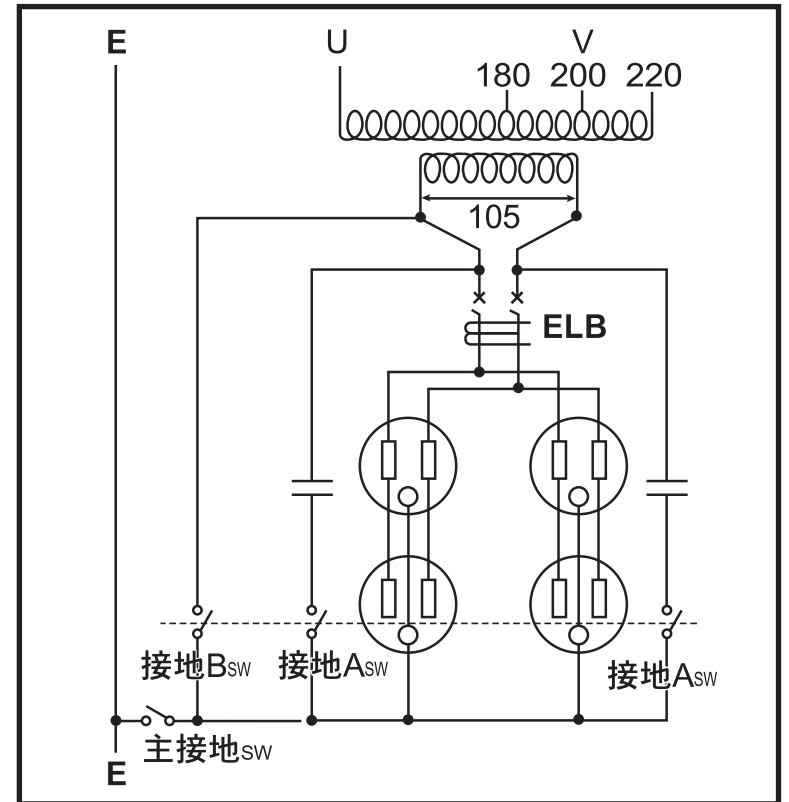

結線図

名称	型式	メーカー	数量
取手	6×50×140 M6	キシデン	2
蝶番	B-20-SUS 51	ジョープリンス竹下	4
パッチン錠	PP-21-SUS 1	ジョープリンス竹下	2
電源入力端子台	T20C 02	春日電機	1
入力電圧切替ツマミ	AT432	日開	1
入力電圧切替器	PS-1N	日開	1
ブレーカー20A	B-1EA20	テンパール	1
漏電ブレーカー30A	GB-1ZA3030	テンパール	1
電圧計	CR45P 150V	篠原計器	1
Wコンセント	ME2817	明工	2
主接地スイッチ	T-115A-02SC	シンデン	1
接地A・B切替スイッチ	T-315N-01SA	シンデン	1
接地ターミナル	T12-16	サトーパーツ	2