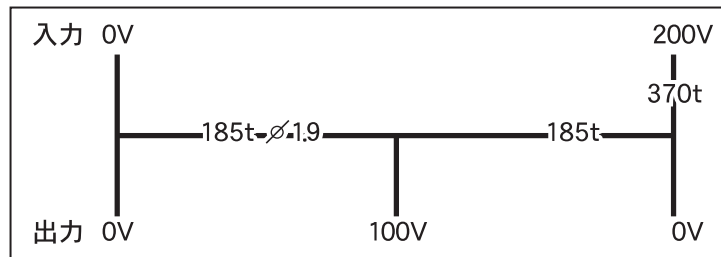

トランス巻線図

名称	型式	メーカー	数量
30Aブレーカー	B-IEA30	テンパール	2
電圧計	38P 150V	篠原計器	1
Wコンセント	ME-2817	明工	4
ランプ	BN-1055 110V	セイコー電機	2

結線図